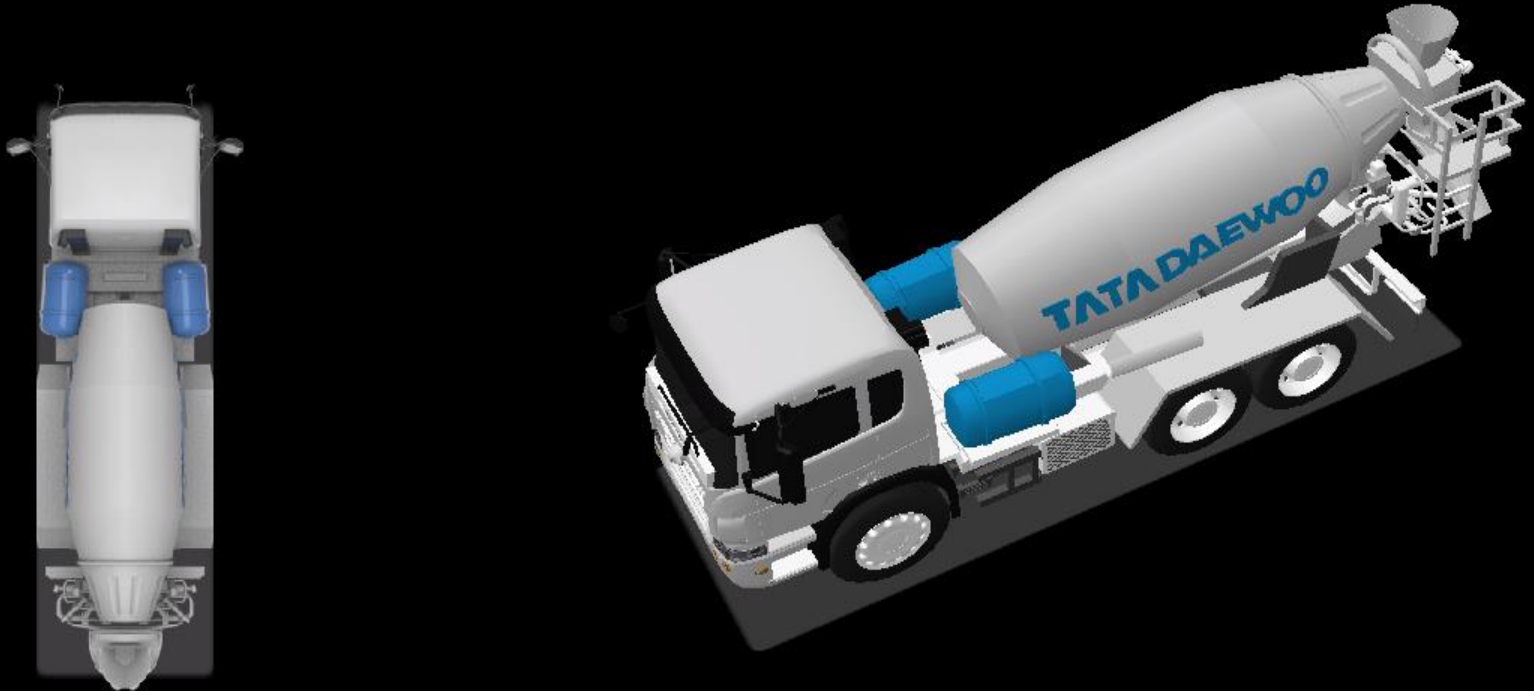

9

믹서5(타타양산형)